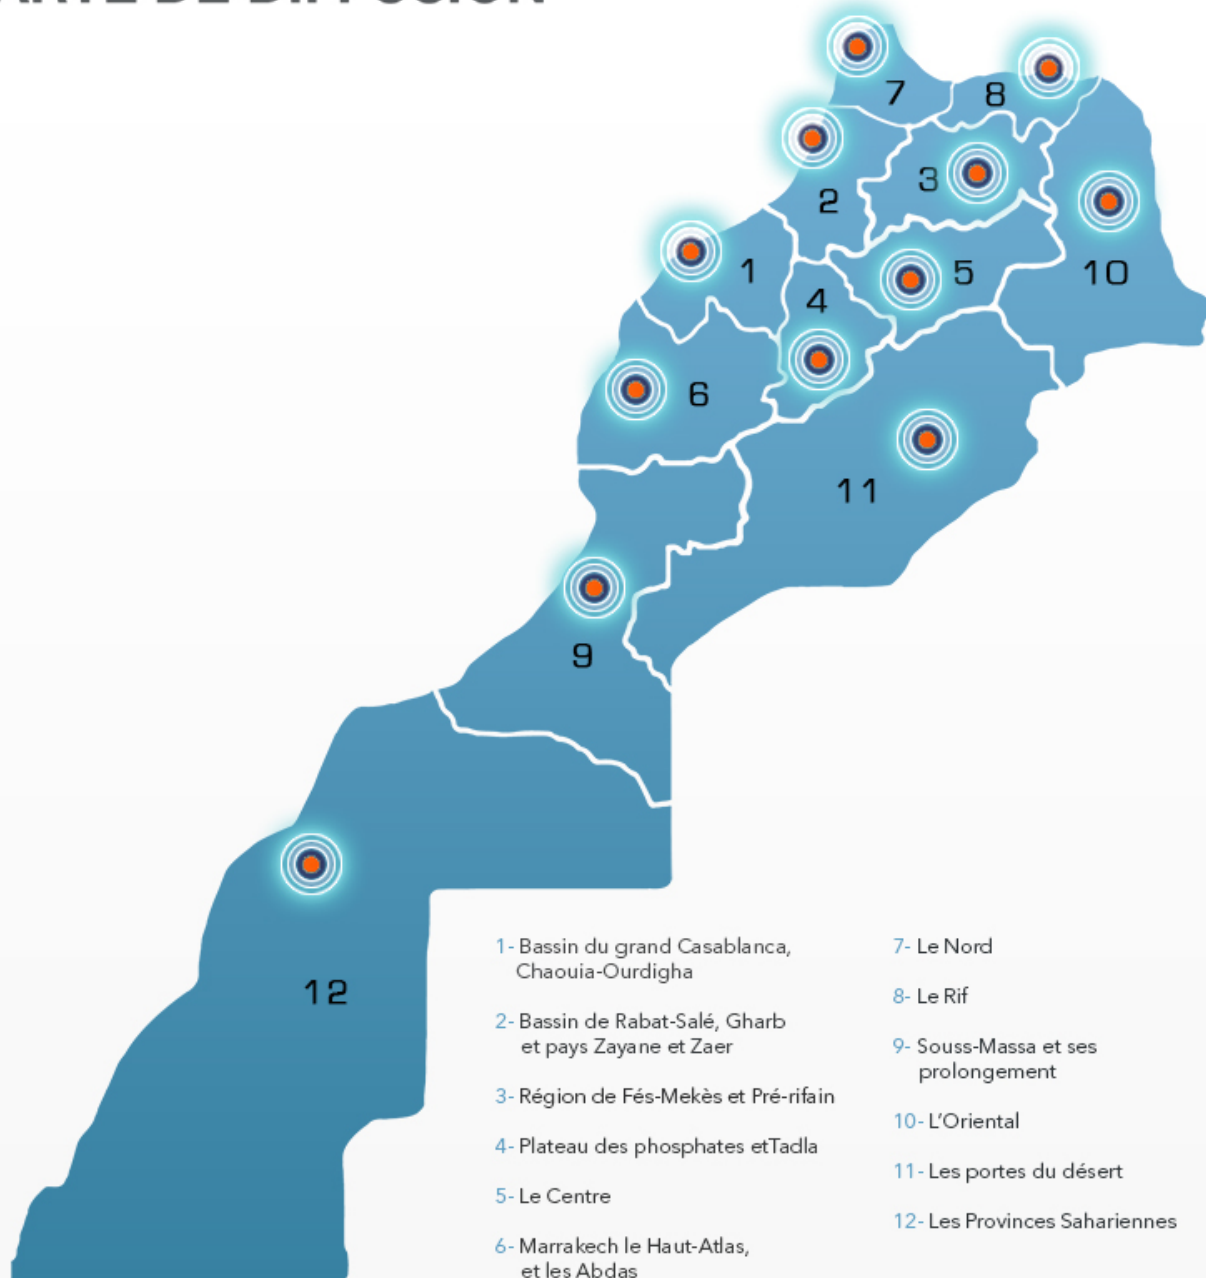

[A](#) [1] [+A](#) [1]

MFM RADIO

[Cahier des charges](#) [2]

Fiche technique

Dénomination du service : MFM Radio.

Éditeur du service : Société MFM RADIO TV.

Caractéristiques du service :

- Radio généraliste de proximité à couverture nationale, avec un décrochage sur une programmation quotidienne, durant la tranche horaire 06h00-00h00, spécifique aux quatre régions suivantes :
 - Atlas : comprenant les quatre bassins (Rabat-Sale, Gharb, Zaer et Pays Zayane, le Centre, Plateau des phosphates et Tadla et Portes du désert). Ce décrochage est diffusé en Tamazighte (zayaniya) ;
 - Chamal : comprenant les quatre bassins (Fès-Meknès et Pré-rifain, le Nord, l'Oriental et le Rif). Ce décrochage est diffusé en Jebli, Rifain et Tamazighte (zayaniya) ;
 - Sahara : comprenant le bassin des Provinces du Sahara. Ce décrochage est diffusé en Hassania ;
 - Sud : comprenant les trois bassins d'audience (Marrakech, Haut-atlas et Abda, Souss Massa et ses prolongements et les Portes du désert). Ce décrochage est diffusé en Tachelhite

Caractéristiques générales de la programmation : Propose une programmation généraliste de proximité composée de l'information, de services et de divertissement.

Zones géographiques desservies : les douze (12) bassins d'audience du Grand Casablanca-Chaouia-Ouardigha, Rabat-Salé-Gharb et pays Zayane et Zaër, région de Fès-Meknès et pré-rifain, Plateau des phosphates et Tadla, le Centre, Marrakech Haut Atlas et Abdas, le Nord, le Rif, Souss-massa et ses prolongements, l'Oriental, les Portes du désert et les provinces sahariennes.

Durée d'émission : 24 / 24 heures.

CARTE DE DIFFUSION

Contact

Société MFM RADIO TV.

Président Directeur Général : M. Hamid LAHLOU KAMAL.

Adresse : 58 , avenue des FAR - Tour des Habous 18 ° étage - Casablanca.