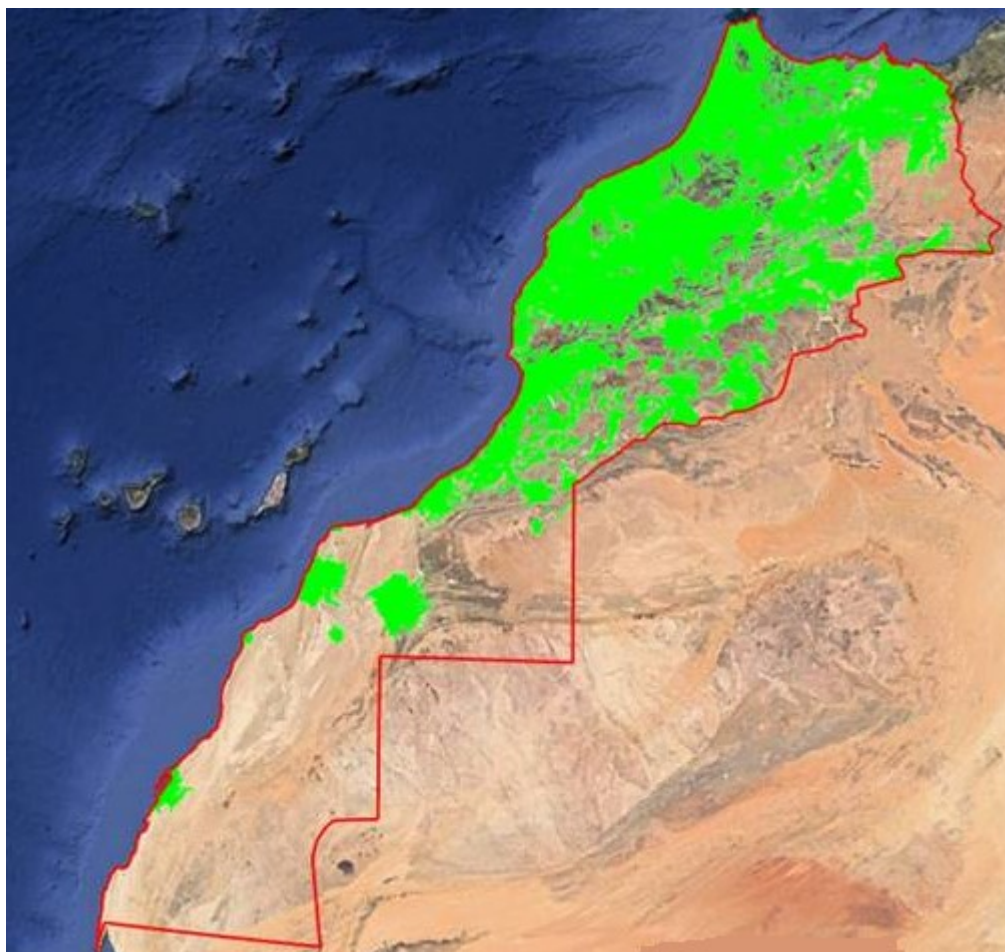

[A \[1\]](#) [+A \[1\]](#)

Couverture TNT

Les service télévisés sont diffusés en numérique terrestre (TNT) moyennant deux multiplex et un réseau exploitant **383** fréquences ou canaux UHF. Deux canaux par site de diffusion (un canal par multiplex) sont exploités à cet effet.

La composition de ces multiplex est comme suit :

MULTIPLEX 1: (Mux1) (7 services TV SD)							
MULTIPLEX 2: (Mux2) (3 services TV SD et 01 service HD)							

Le taux de couverture du réseau TNT a atteint environ 91% de la population nationale.