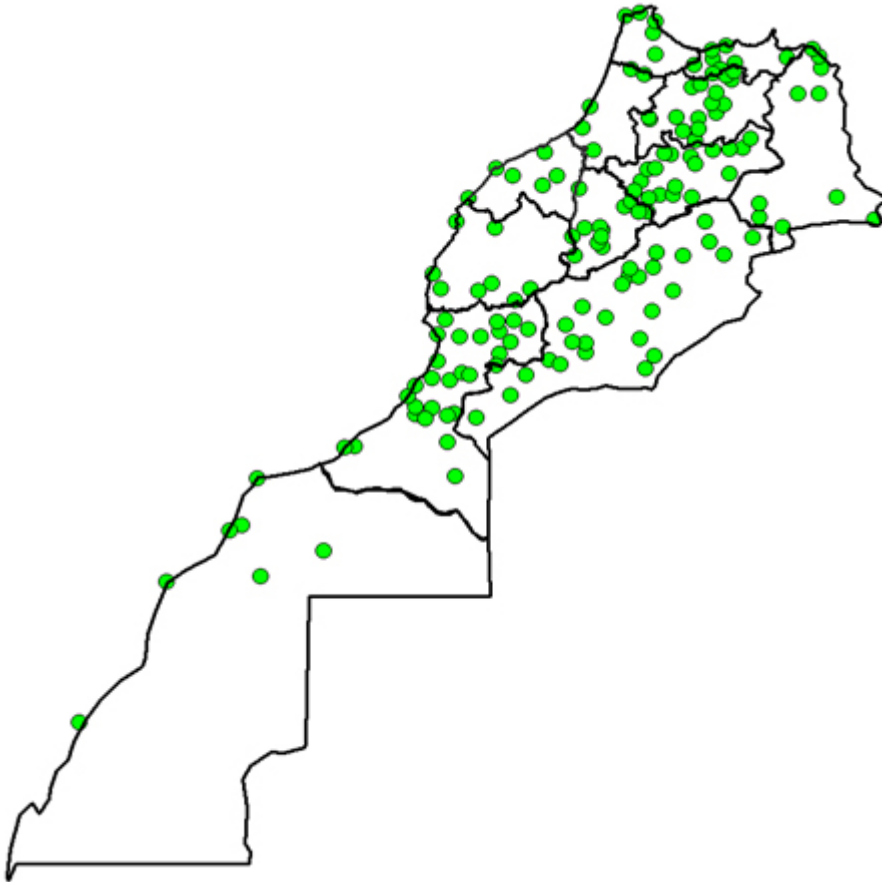

[A \[1\]](#) [+A \[1\]](#)

Couverture TNT

Les service télévisés sont diffusés en numérique terrestre (TNT) moyennant deux multiplex et un réseau exploitant **383** fréquences ou canaux UHF. Deux canaux par site de diffusion (un canal par multiplex) sont exploités à cet effet.

La composition de ces multiplex est comme suit :

MULTIPLEX 1: (Mux1) (7 services TV SD)							
MULTIPLEX 2: (Mux2) (3 services TV SD et 01 service HD)							

Le taux de couverture du réseau TNT a atteint environ 91% de la population nationale.