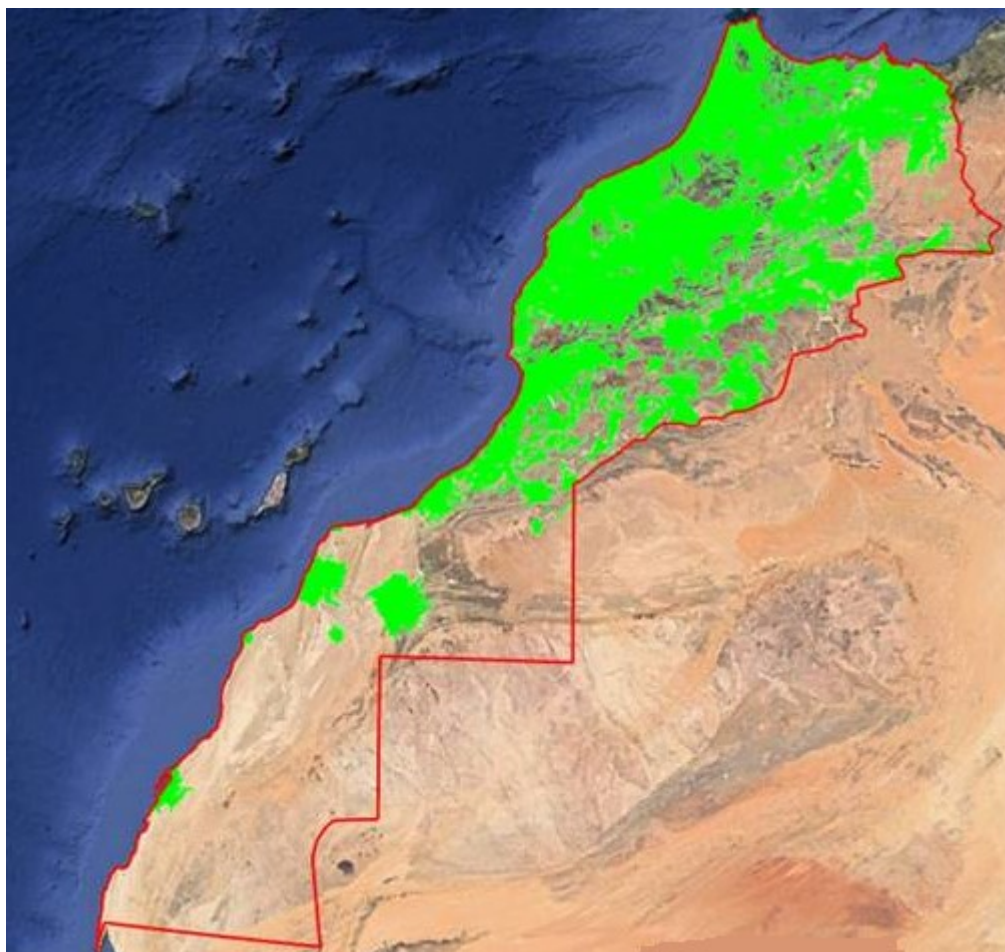

Publié sur *Haute Autorité de la Communication Audiovisuelle* (<http://www.haca.ma>)

[Accueil](#) > [Télévisions](#) > Couverture TNT

[A \[1\]](#) [+A \[1\]](#)

Couverture TNT

Les service télévisés sont diffusés en numérique terrestre (TNT) moyennant deux multiplex et un réseau exploitant **383** fréquences ou canaux UHF. Deux canaux par site de diffusion (un canal par multiplex) sont exploités à cet effet.

La composition de ces multiplex est comme suit :

MULTIPLEX 1: (Mux1) (7 services TV SD)							
MULTIPLEX 2: (Mux2) (3 services TV SD et 01 service HD)							

Le taux de couverture du réseau TNT a atteint environ 91% de la population nationale.