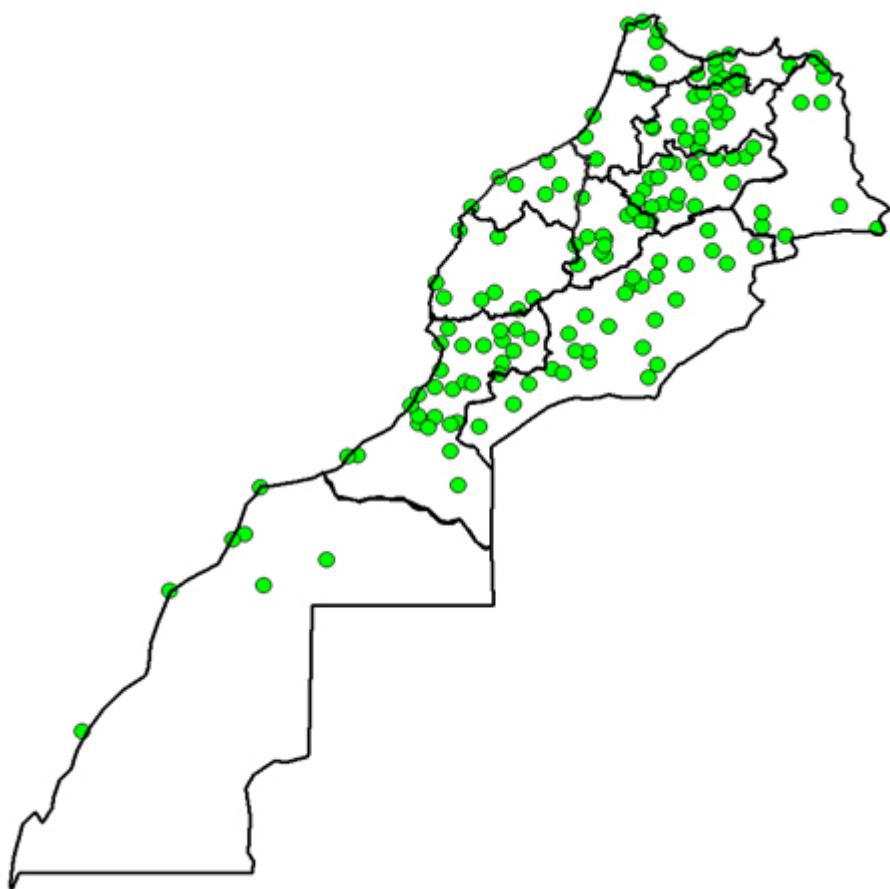

Publié sur *Haute Autorité de la Communication Audiovisuelle* (<http://www.haca.ma>)

[Accueil](#) > [Télévisions](#) > Couverture TNT

[A \[1\]](#) [+A \[1\]](#)

Couverture TNT

Les service télévisés sont diffusés en numérique terrestre (TNT) moyennant deux multiplex et un réseau exploitant **383** fréquences ou canaux UHF. Deux canaux par site de diffusion (un canal par multiplex) sont exploités à cet effet.

La composition de ces multiplex est comme suit :

MULTIPLEX 1: (Mux1) (7 services TV SD)							
MULTIPLEX 2: (Mux2) (3 services TV SD et 01 service HD)							

Le taux de couverture du réseau TNT a atteint environ 91% de la population nationale.